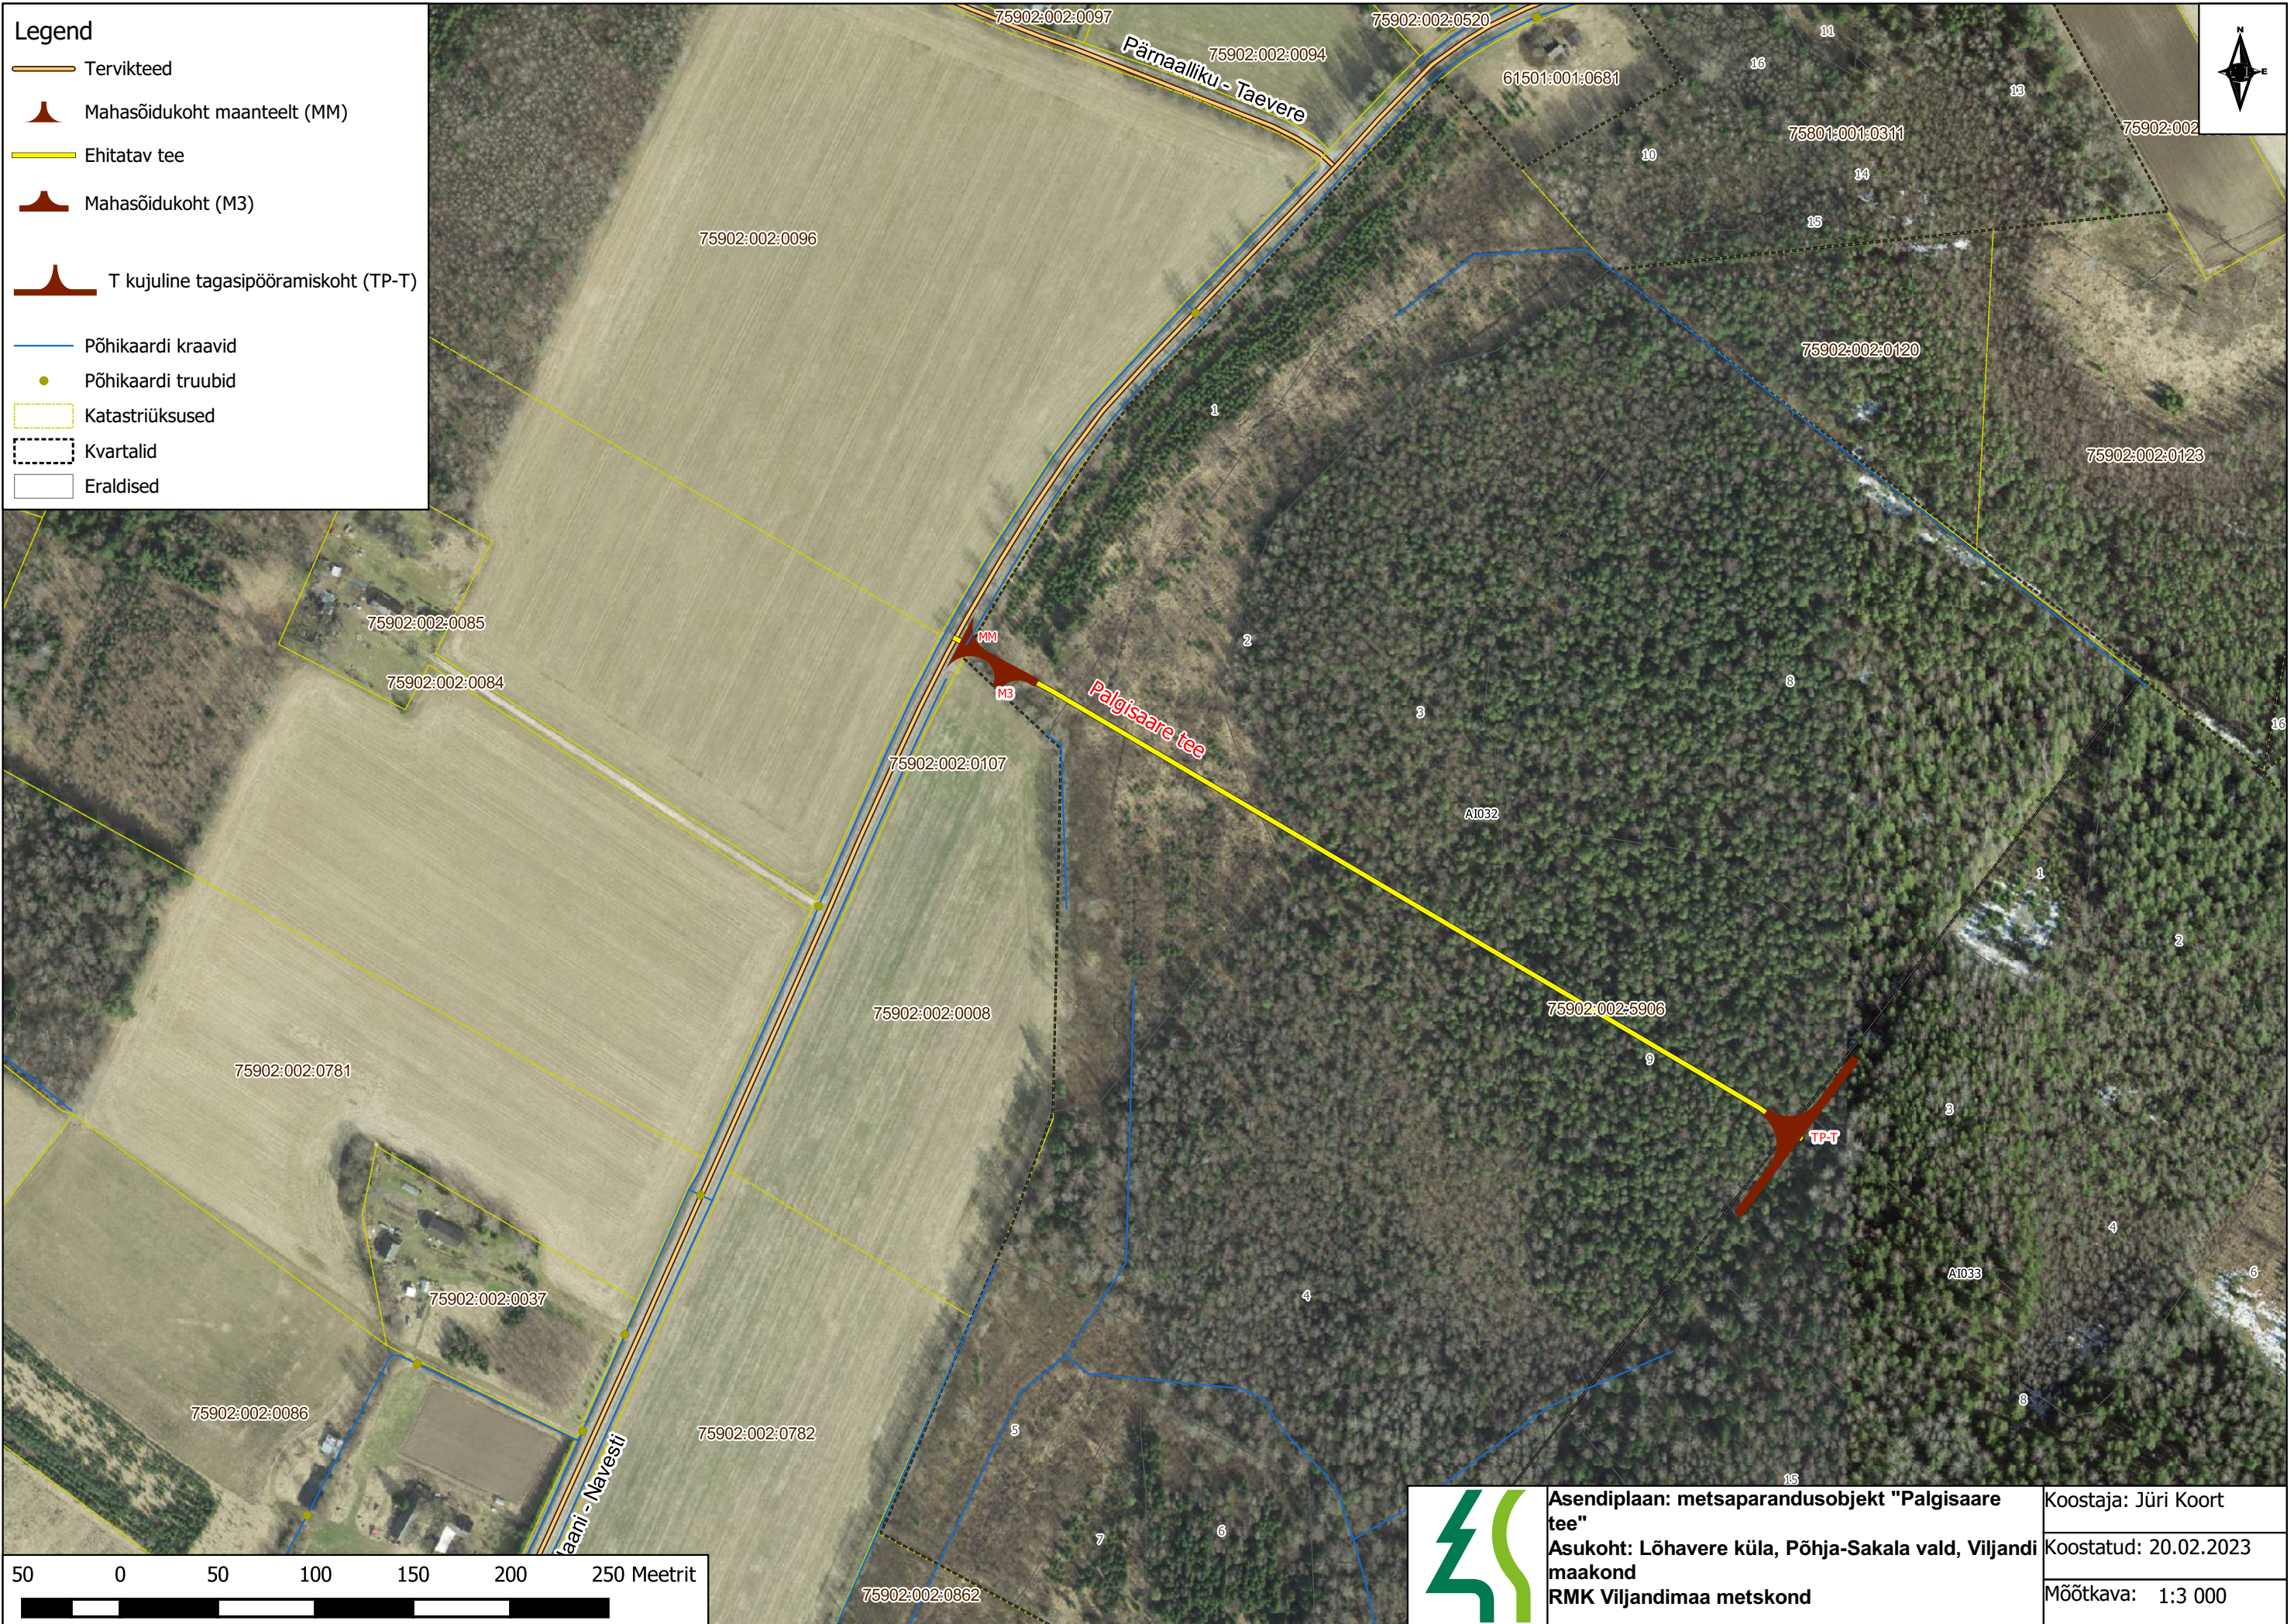

Legend

-  Tervikteed
-  Mahasõidukoht maanteelt (MM)
-  Ehitatav tee
-  Mahasõidukoht (M3)
-  T kujuline tagasipööriskoh (TP-T)
-  Põhikaardi kraavid
-  Põhikaardi truubid
-  Katastriüksused
-  Kvartalid
-  Eraldised

Asendiplaan: metsaparandusobjekt "Palgisaare tee"
Asukoht: Lõhavere küla, Põhja-Sakala vald, Viljandi maakond
RMK Viljandimaa metskond

Koostaja: Jüri Koort
 Koostatud: 20.02.2023
 Mõõtkava: 1:3 000